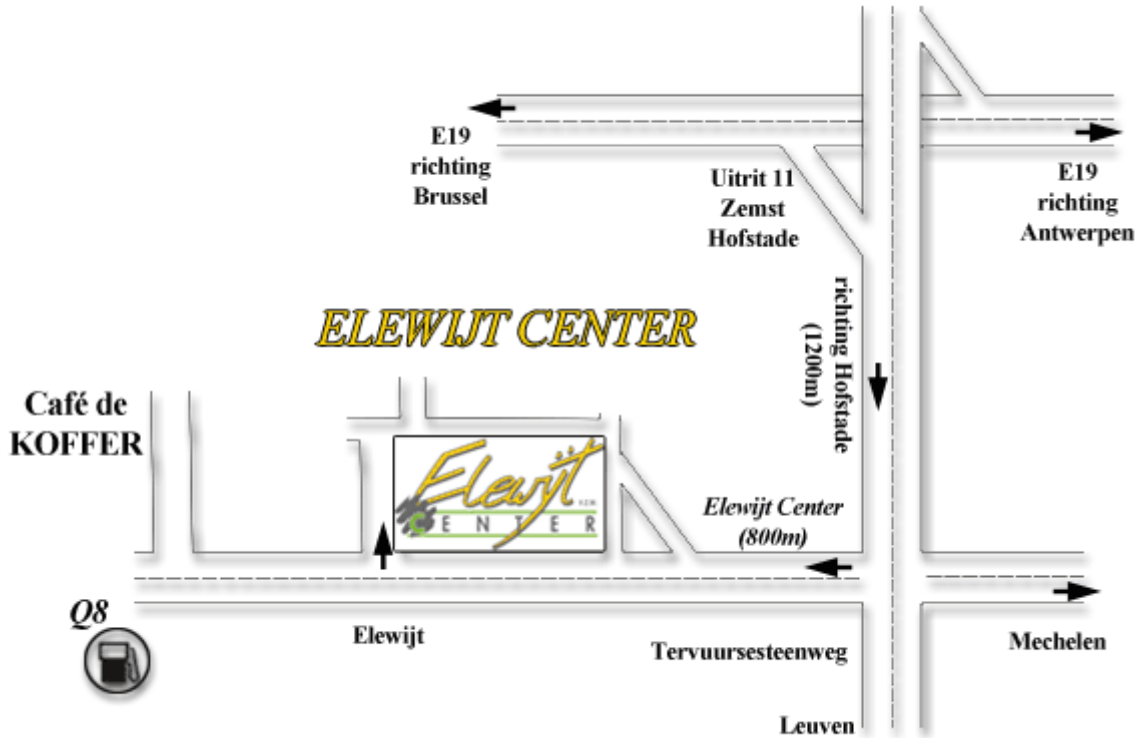

ROUTEPLAN ELEWIJTCENTER

Tervuursesteenweg 564 T +32 15 62 72 72

1982 Elewijt/Zemst F +32 15 61 67 87

info@elewijtcenter.be

Vanuit richting Brussel, Antwerpen (E 19):

- Op de E 19 neemt u uitrit 11 Zemst-Weerde-Hofstade
- Richting Hofstade volgen
- Aan de eerste verkeerslichten rechtsaf (Richting Elewijt).
- Na 400 meter vindt u Elewijt Center, aan de rechterzijde van de Tervuursesteenweg.

Vanuit richting Leuven, Mechelen (N 26):

- Op de N 26 volgt u in Hever de groene wegwijzer "Antwerpen-Brussel E 19"
- Voorbij het Rijksdomein Hofstade, aan de verkeerslichten linksaf nemen, richting Elewijt
- Na 400 meter vindt u Elewijt Center, aan de rechterzijde van de Tervuursesteenweg

Met het openbaar vervoer:

- Aan het station van Mechelen de bus nemen met halte 4 'Elewijt Solarium', vervolgens is het nog 3 minuten wandelen.

Parkeermogelijkheden:

- Het Elewijt Center beschikt over een gratis parking voor 250 wagens