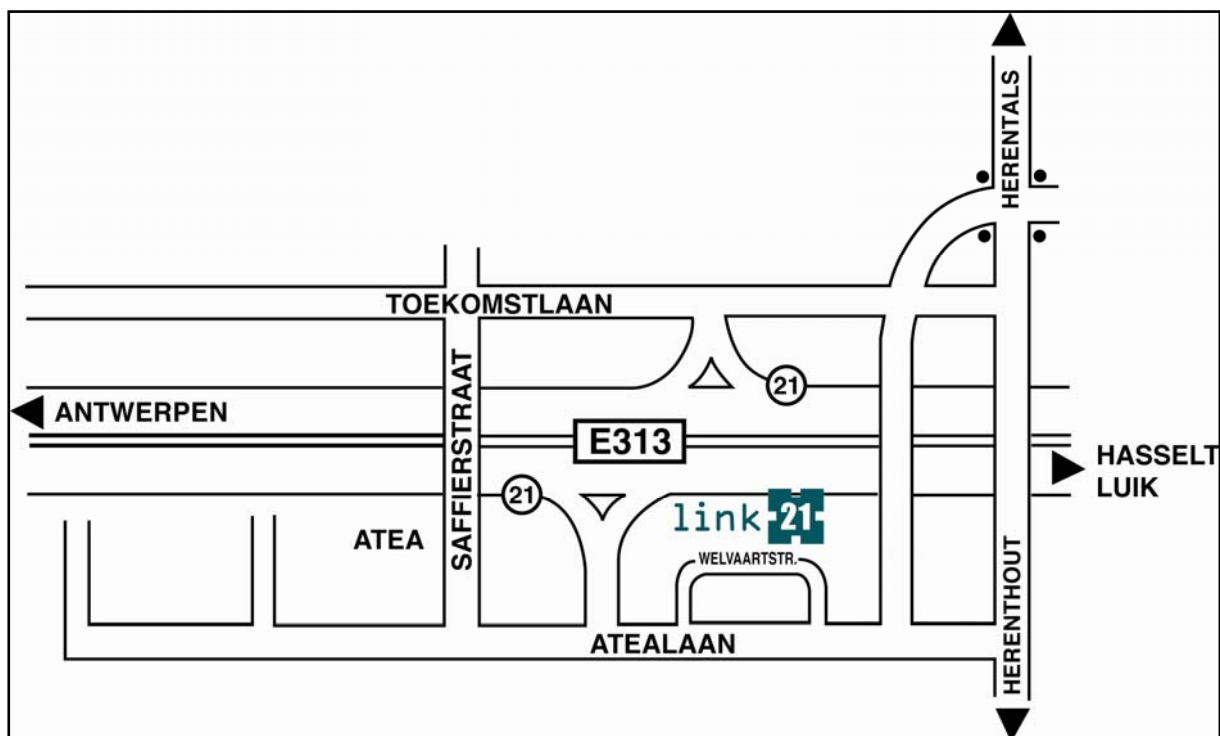

Routebeschrijving Link 21

E 313 Antwerpen - Hasselt

U neemt afrit 21 (Herenthout – Herentals industrie). Aan het einde van deze afrit draait u naar links, en neemt vervolgens de eerste straat links (Welvaartstraat). Na de eerste bocht draait u aan uw linkerkant onze parking op. U volgt de parking tot u uitzicht heeft op de autosnelweg. Draai dan naar rechts en neem de ingang met de grote stalen deur.

E 313 Hasselst - Antwerpen

U neemt afrit 21 (Herenthout – Herentals industrie). Aan het einde van deze afrit draait u naar rechts, en neemt vervolgens de eerste straat rechts. U rijdt de brug over. Aan het einde van deze straat draait u naar rechts. Neem vervolgens de tweede straat rechts (Welvaartstraat). Na de eerste bocht draait u aan uw linkerkant onze parking op. U volgt de parking tot u uitzicht heeft op de autosnelweg. Draai dan naar rechts en neem de ingang met de grote stalen deur.