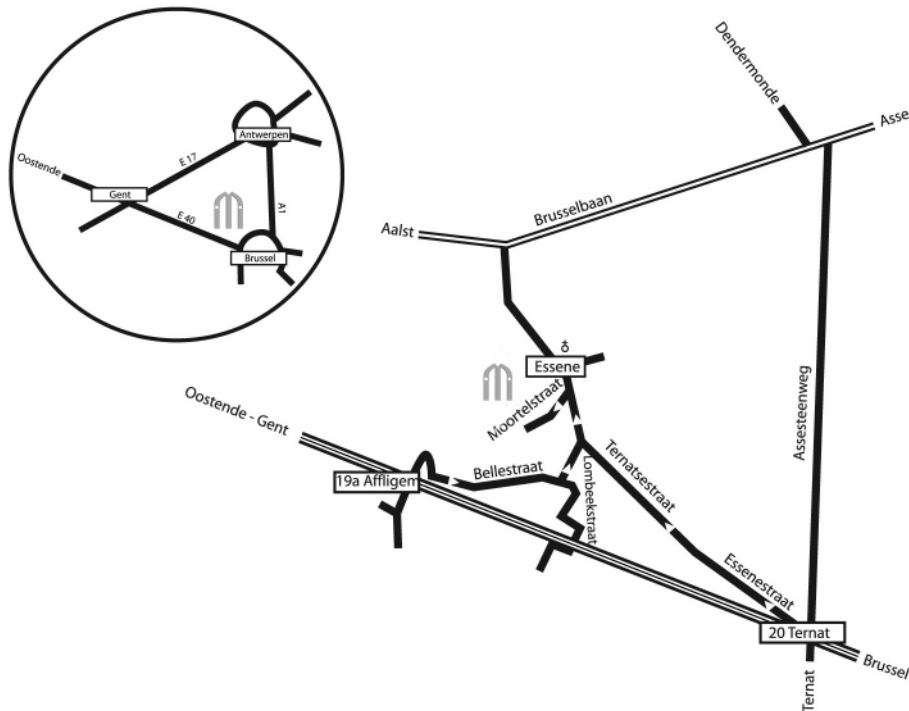

ROUTEPLAN

vanuit Brussel

Volg de E40, richting Oostende.

Neem uitrit 1 9A-Affligem. Sla rechtsaf. Neem dan rechts de Bellestraat en volg deze ongeveer 1 km.

Neem links de Lombeekstraat en u komt na 250m op de Ternatsestraat. Sla linksaf en volg 400m.

Neem dan links de Moortelstraat, waar u na 50m rechts De Montil vindt

en links een ruime parkeergelegenheid.

vanuit Gent/Oostende

volg de E40 richting Brussel.

Neem uitrit 1 9A-Affligem. Sla linksaf en rijd de brug over. Neem dan rechts de Bellestraat en volg deze ongeveer 1 km. Neem links de Lombeekstraat en u komt na 250m op de Ternatsestraat.

ROUTE DESCRIPTION

Coming from Brussels direction Ostend

Take motorway E40. Take exit 19A-Affligem. Turn right. Then turn right into the Bellestraat.

Follow this road for about 1km. Turn left into the Lombeekstraat and after 250m you arrive at the Ternatsestraat. Turn left and drive on for 400m. Then turn left into the Moortelstraat and at approximately 50m you find De Montil on the right side and parking facilities on the left.

Coming from Ghent/Ostend

Take motorway E40 direction Brussels.

Take exit 19A-Affligem. Turn left across the bridge. Then turn right into the Bellestraat.

Follow this road for about 1km. Turn left into the Lombeekstraat and after 250m you arrive at the Ternatsestraat. Turn left and drive on for 400m. Then turn left into the Moortelstraat and at approximately 50m you find De Montil on the right side and parking facilities on the left.