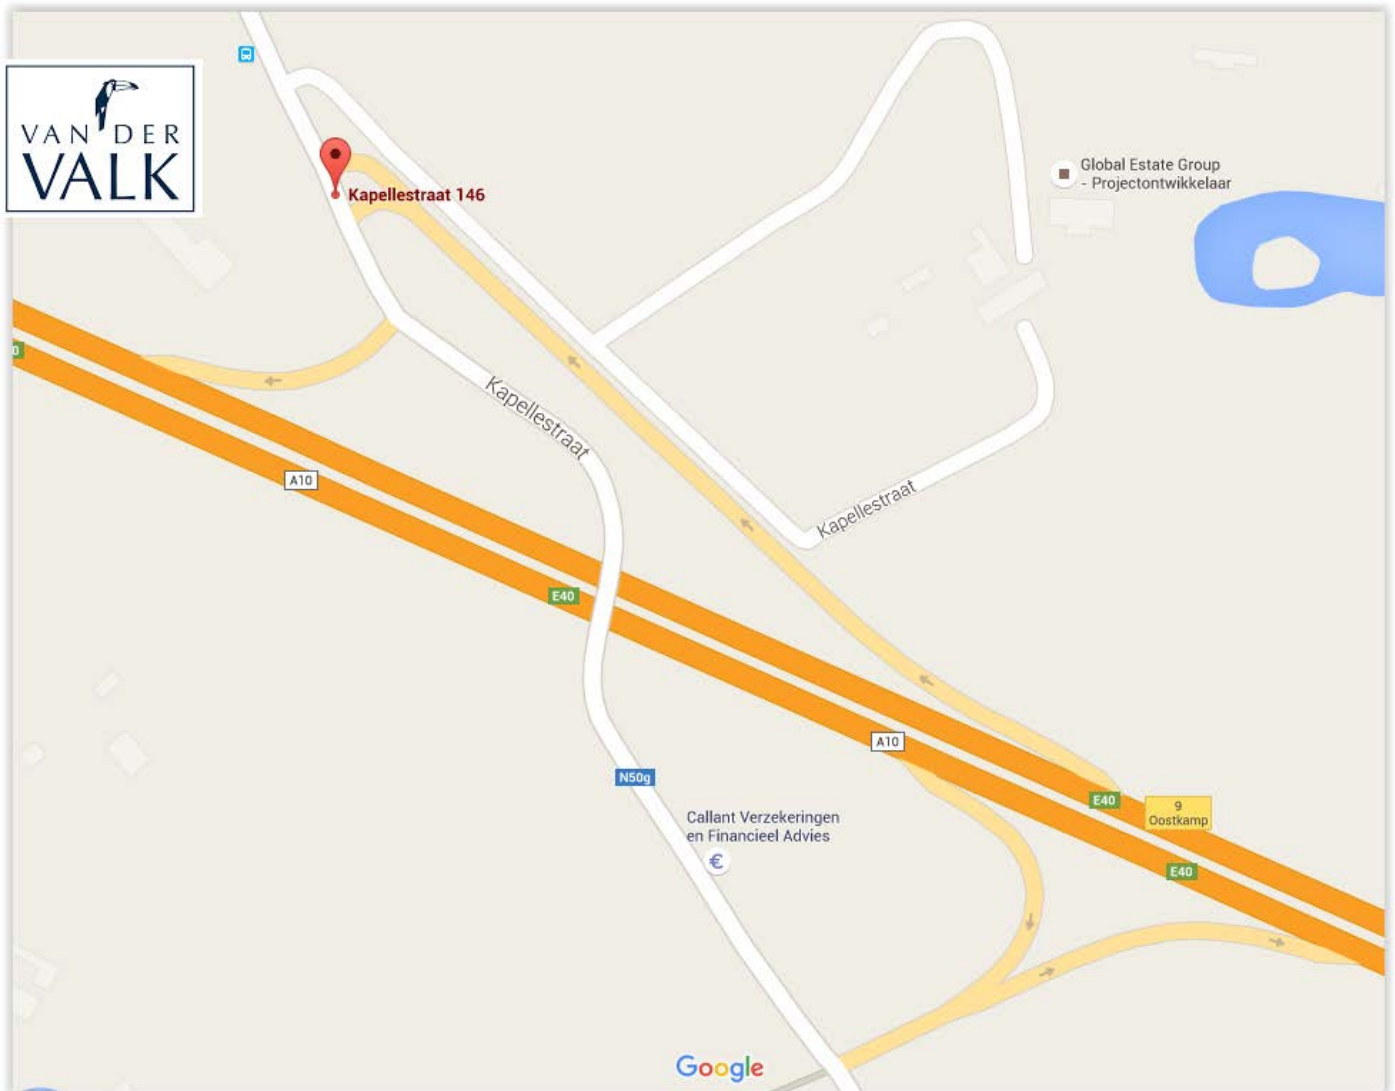

ROUTEPLAN VAN DER VALK OOSTKAMP

Kappellestraat 146

8020 Oostkamp

brugge@valk.com

Het hotel situeert zich aan de rand van de stad Brugge,

vlakbij de snelweg E40 aan afrit nummer 9

Hotel Van Der Valk Oostkamp beschikt over een gratis parking voor ruim 100 wagens